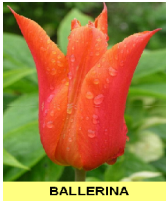

TULIPS
BALLERINA
Bulbs.per pack **12**
Bulb size 10/11
P.Depth **54C** 10cm
Fl. height 55cm
Fl. time Apr/May